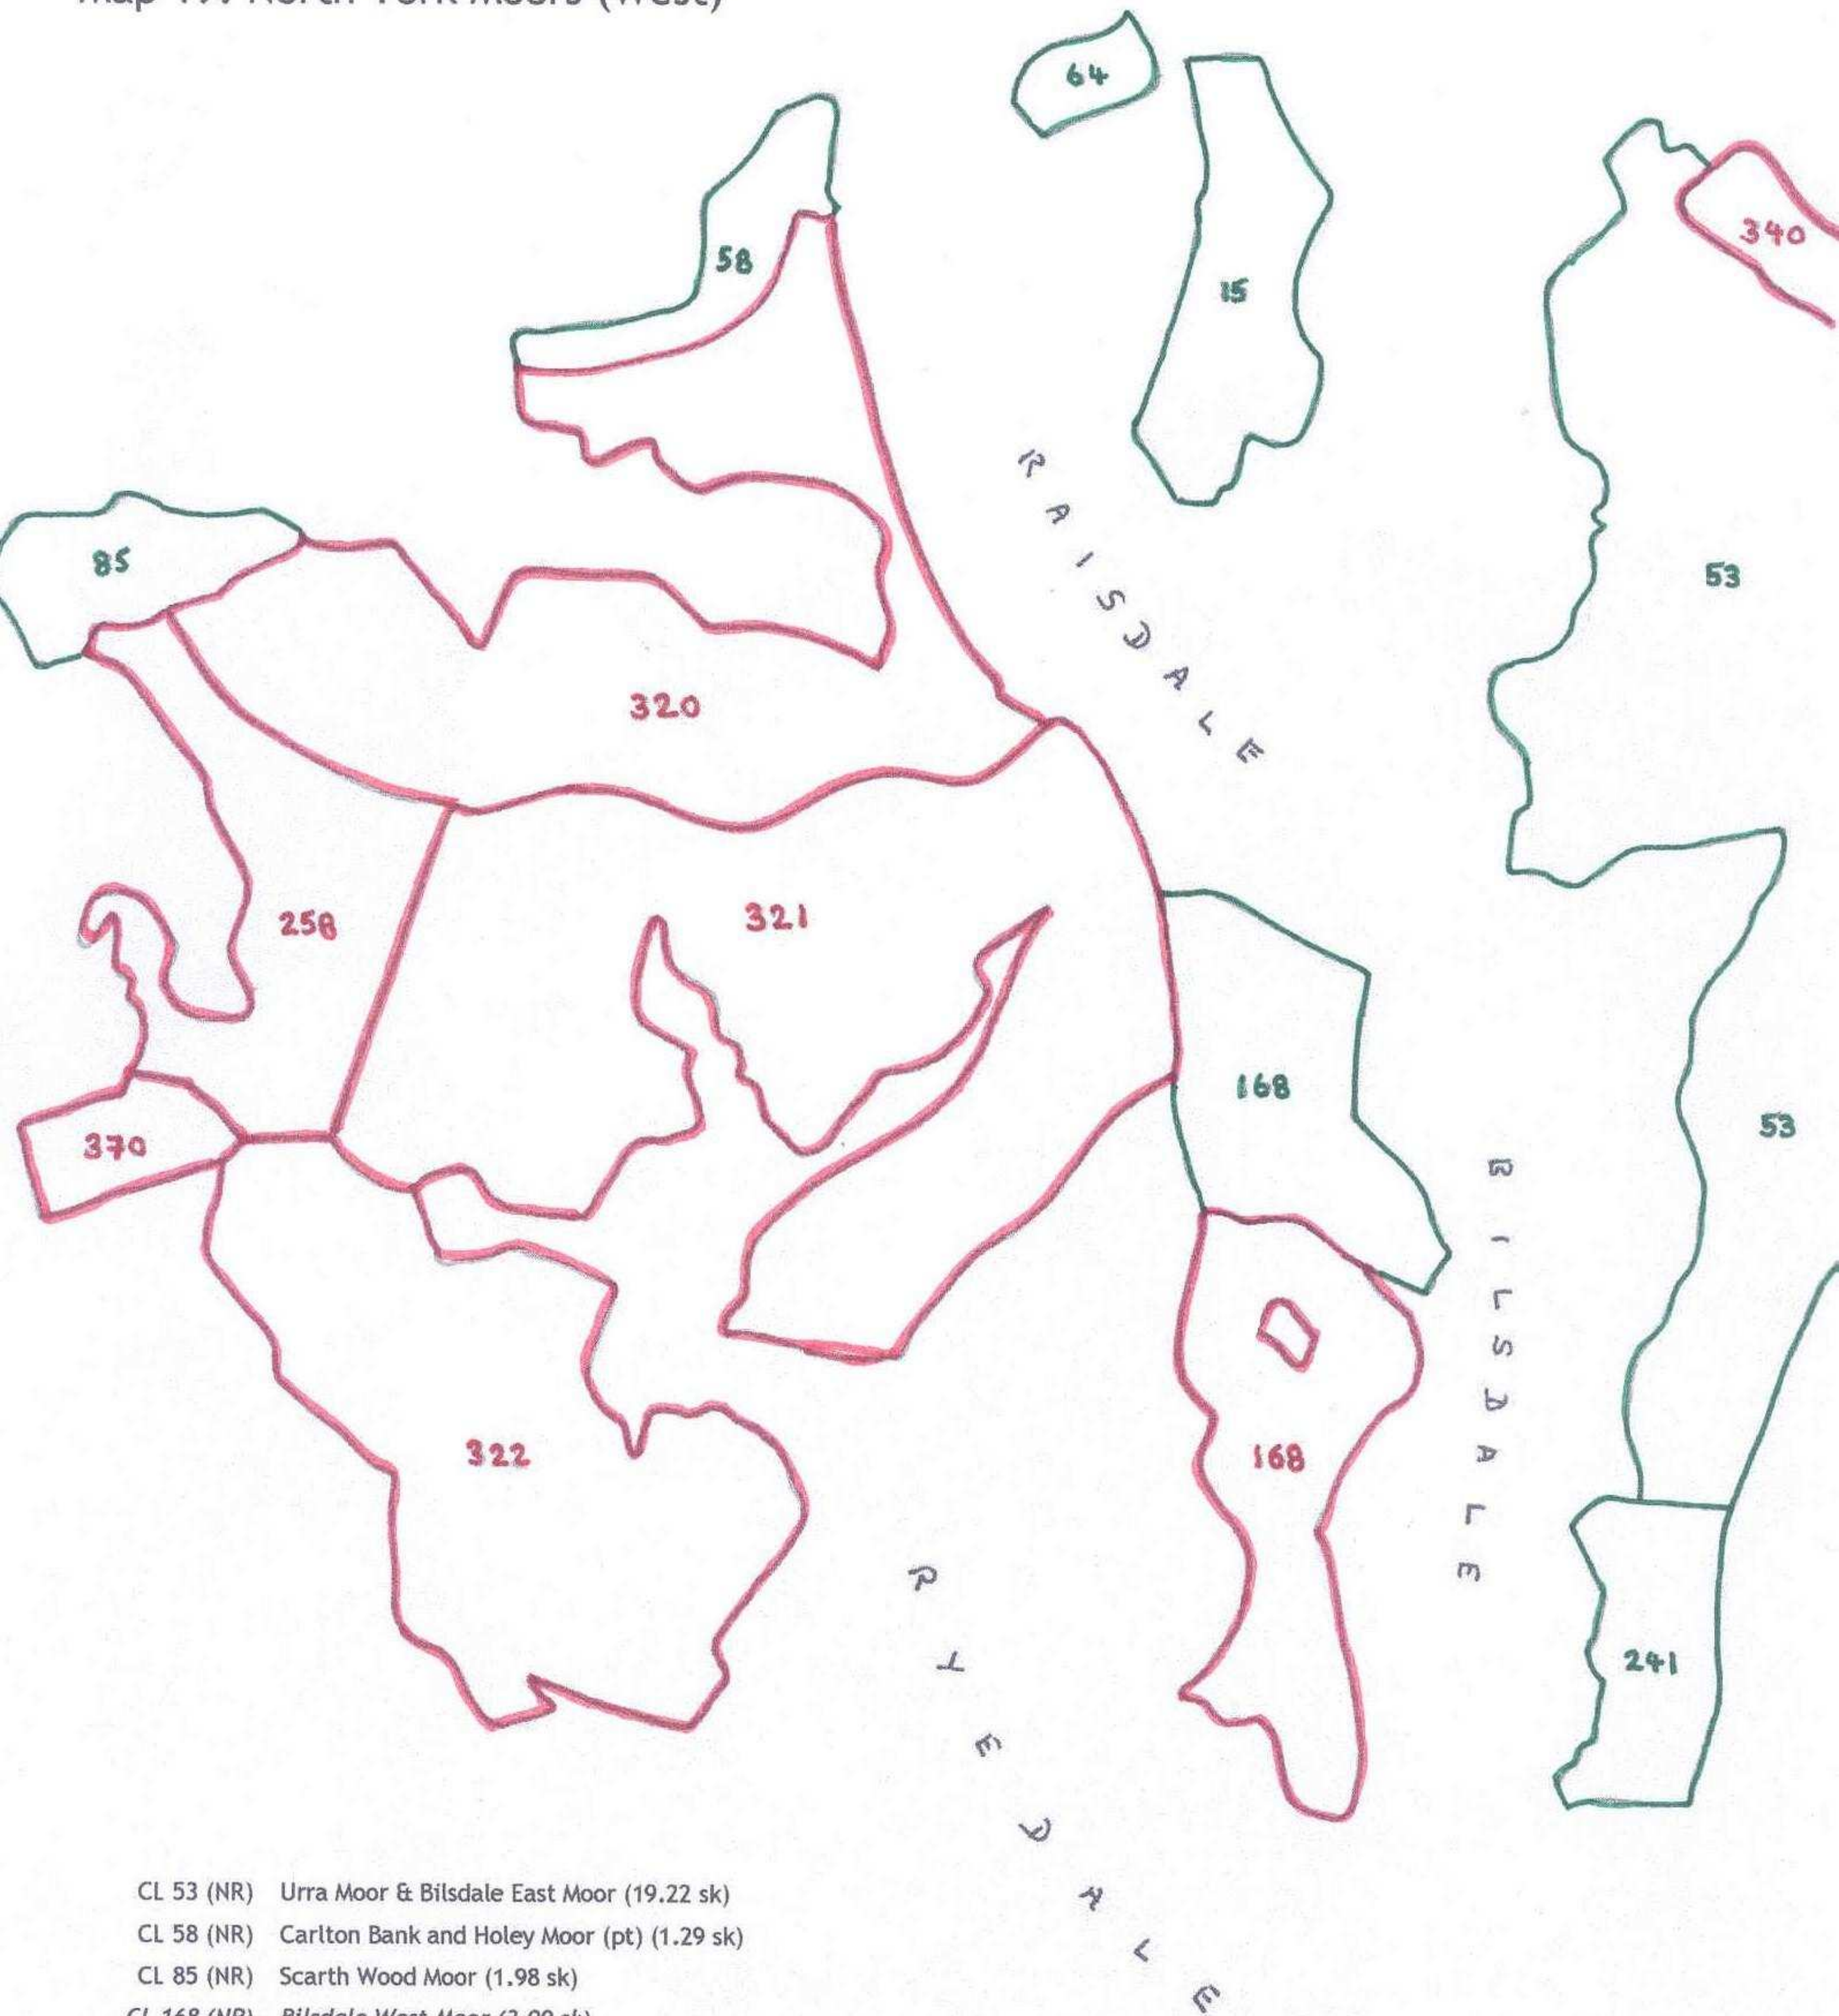

Map 19. North York Moors (West)

- CL 53 (NR) Urra Moor & Bilsdale East Moor (19.22 sk)
- CL 58 (NR) Carlton Bank and Holey Moor (pt) (1.29 sk)
- CL 85 (NR) Scarth Wood Moor (1.98 sk)
- CL 168 (NR) Bilsdale West Moor (3.09 sk)
- CL 241 (NR) Laskill Pasture (2.33 sk)
- CL 258 (NR) Osmotherley Moor (4.00 sk)
- CL 320 (NR) Whorlton Moor (10.00 sk)
- CL 321 (NR) Snilesworth Moor (15.00 sk)
- CL 322 (NR) Arden Great Moor (8.77 sk)
- CL 370 (NR) Thimbleby Moor (1.20 sk)