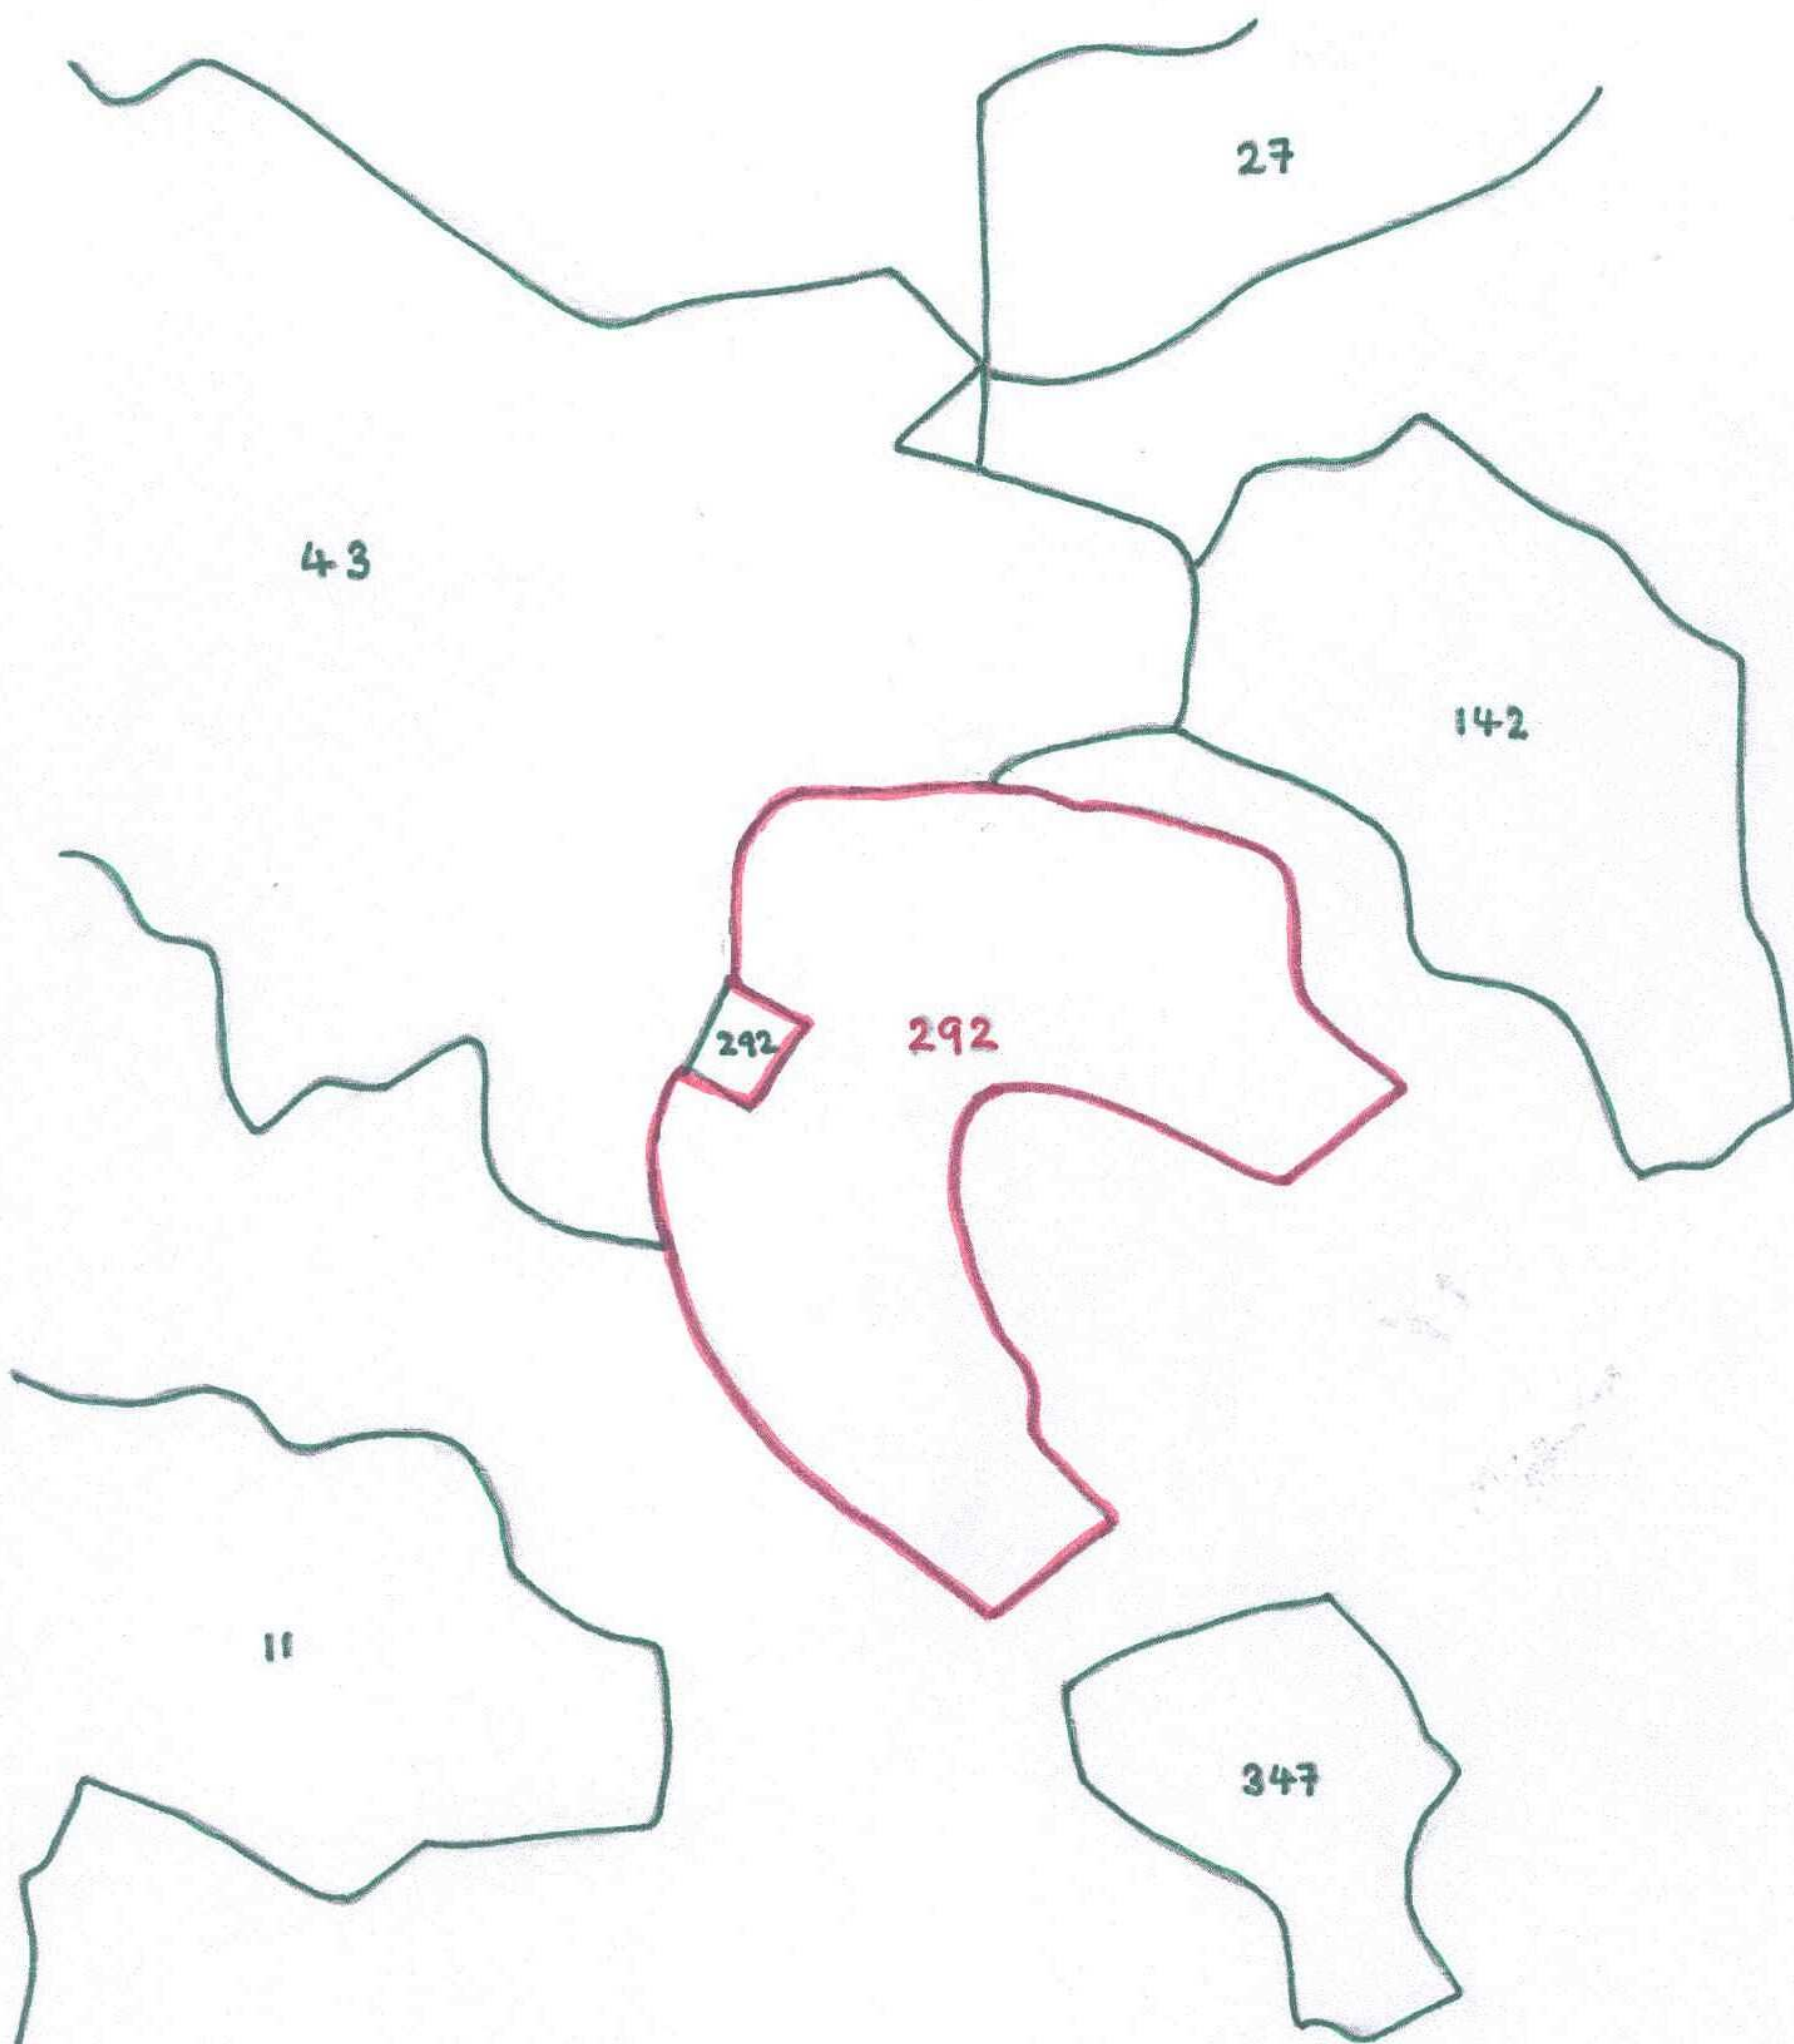

# Map 11. Hurst Moor, Arkengarthdale

- CL 11 (NR) Reeth High & Low Moors(10.72 sk)
- CL 27 (NR) Barningham High Moor (5.58 sk)
- CL 43 (NR) Arkengarthdale Moor (58.59 sk)
- CL 142 (NR) Holgate Moor & Pasture (6.01 sk)
- CL 292 (NR) Hurst Moor (6.55 sk)
- CL 347 (NR) Marrick Moor (2.25 sk)